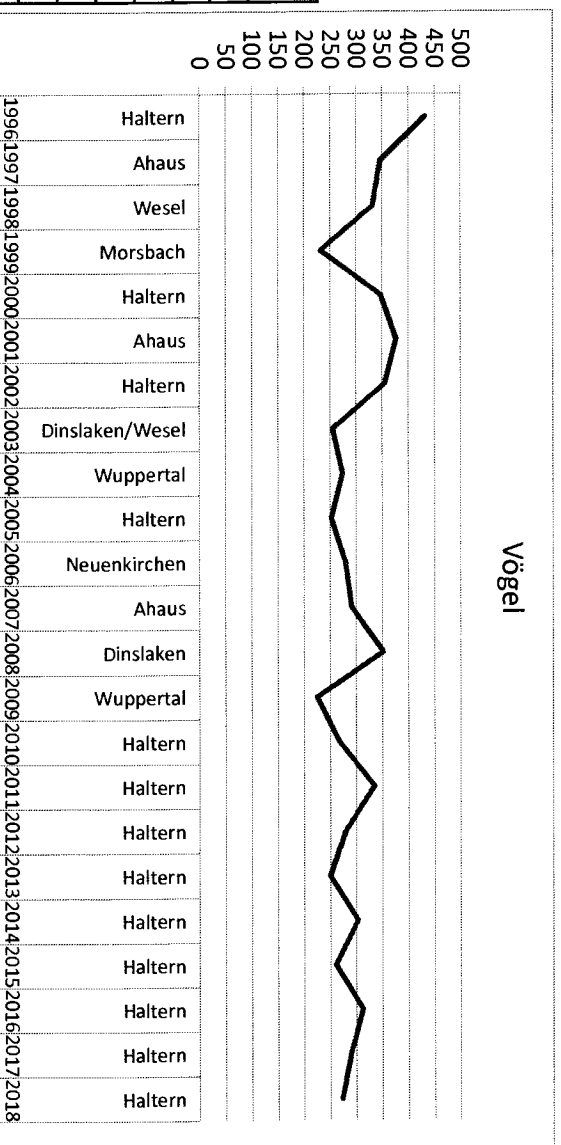

## Sparte AZ-AEZ

Hier mal eine kleine Übersicht über den Verlauf der Aussteller- und Melddezahlen von 1996 an

Jahr	Ort	Vögel	Aussteller	Ø Anz. Vogel pro Aussteller
1996	Haltern	432	31	13,9
1997	Ahaus	346	31	11,2
1998	Wesel	332	29	11,4
1999	Morsbach	231	16	14,4
2000	Haltern	347	29	12,0
2001	Ahaus	377	36	10,5
2002	Haltern	355	29	12,2
2003	Dinslaken/Wesel	255	25	10,2
2004	Wuppertal	274	24	11,4
2005	Haltern	252	25	10,1
2006	Neuenkirchen	279	25	11,2
2007	Ahaus	291	28	10,4
2008	Dinslaken	352	27	13,0
2009	Wuppertal	225	20	11,3
2010	Haltern	267	27	9,9
2011	Haltern	335	32	10,5
2012	Haltern	279	32	8,7
2013	Haltern	249	27	9,2
2014	Haltern	303	31	9,8
2015	Haltern	260	28	9,3
2016	Haltern	313	26	12,0
2017	Haltern	289	29	10,0
2018	Haltern	273	23	11,9