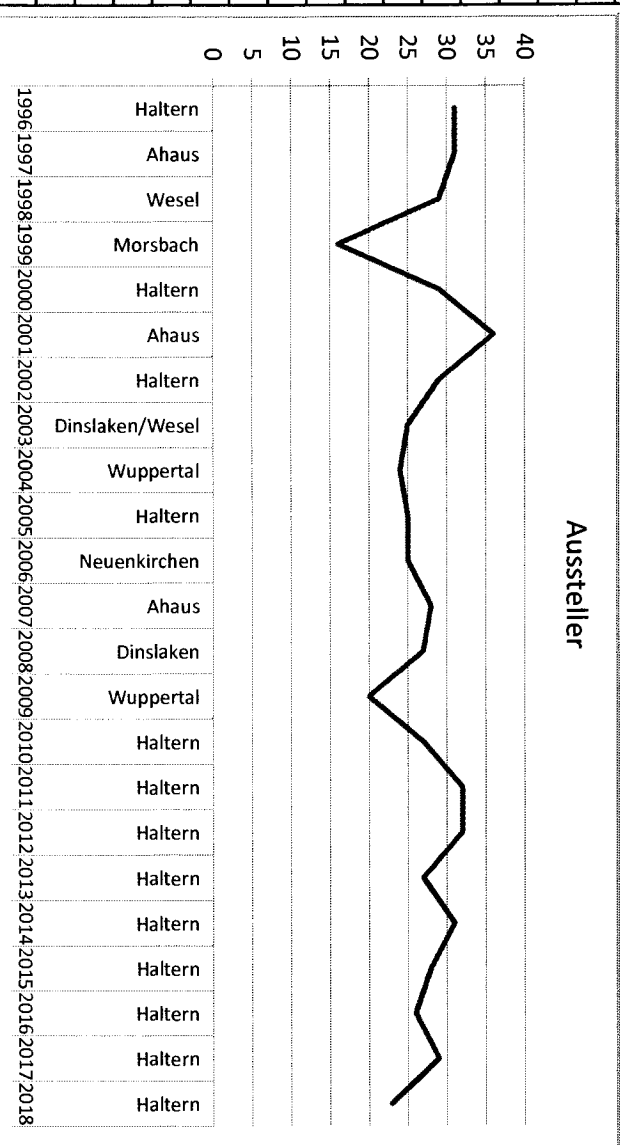

Sparte AZ-AEZ

Hier mal eine kleine Übersicht über den Verlauf der Aussteller- und Melddezahlen von 1996 an

Jahr	Ort	Vögel	Aussteller	Ø Anz. Vogel pro Aussteller
1996	Haltern	432	31	13,9
1997	Ahaus	346	31	11,2
1998	Wesel	332	29	11,4
1999	Morsbach	231	16	14,4
2000	Haltern	347	29	12,0
2001	Ahaus	377	36	10,5
2002	Haltern	355	29	12,2
2003	Dinslaken/Wesel	255	25	10,2
2004	Wuppertal	274	24	11,4
2005	Haltern	252	25	10,1
2006	Neuenkirchen	279	25	11,2
2007	Ahaus	291	28	10,4
2008	Dinslaken	352	27	13,0
2009	Wuppertal	225	20	11,3
2010	Haltern	267	27	9,9
2011	Haltern	335	32	10,5
2012	Haltern	279	32	8,7
2013	Haltern	249	27	9,2
2014	Haltern	303	31	9,8
2015	Haltern	260	28	9,3
2016	Haltern	313	26	12,0
2017	Haltern	289	29	10,0
2018	Haltern	273	23	11,9